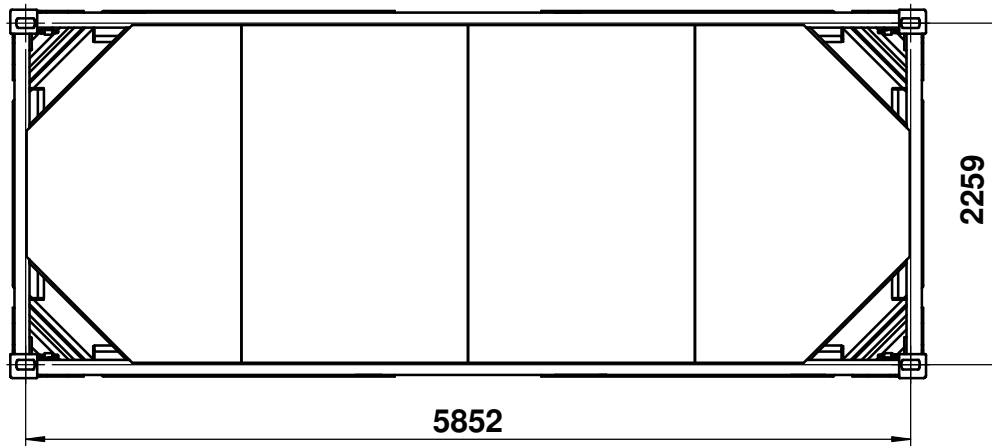

**TEC CONTAINER S.A.**

Tel: + 34 91 302 16 38  
Fax: + 34 91 766 42 79  
teccontainer@teccontainer.com  
<http://www.teccontainer.com>

**20' Personal cage**

**BA-185B**