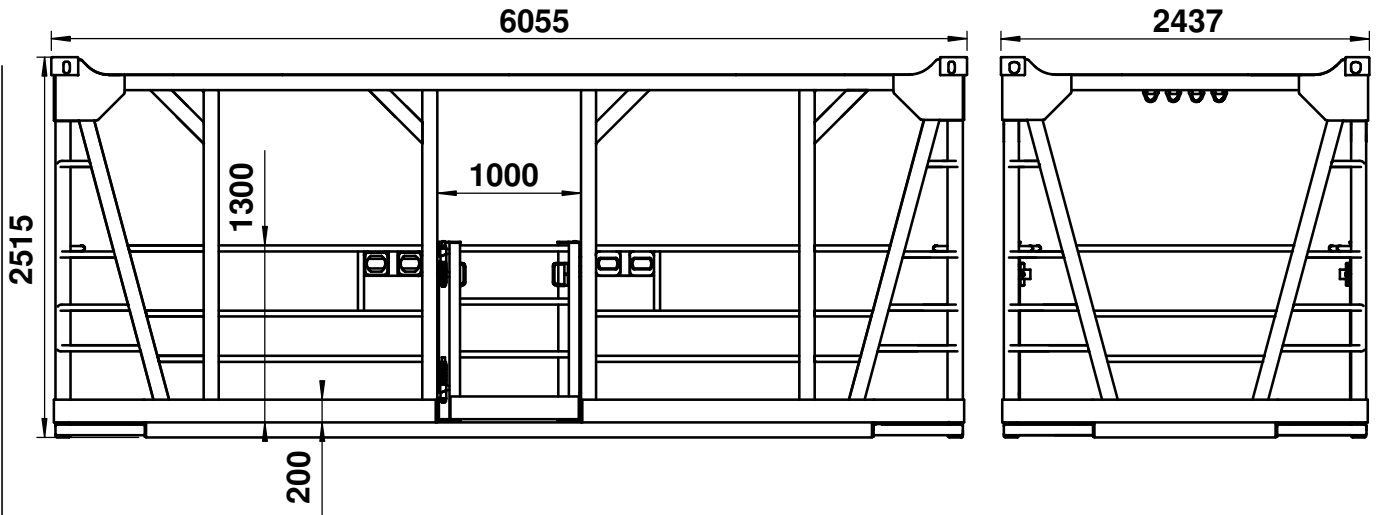

**TEC CONTAINER S.A.**

Tel: + 34 91 302 16 38  
Fax: + 34 91 766 42 79  
teccontainer@teccontainer.com  
<http://www.teccontainer.com>

**20' Personal cage**

**BA-185B**